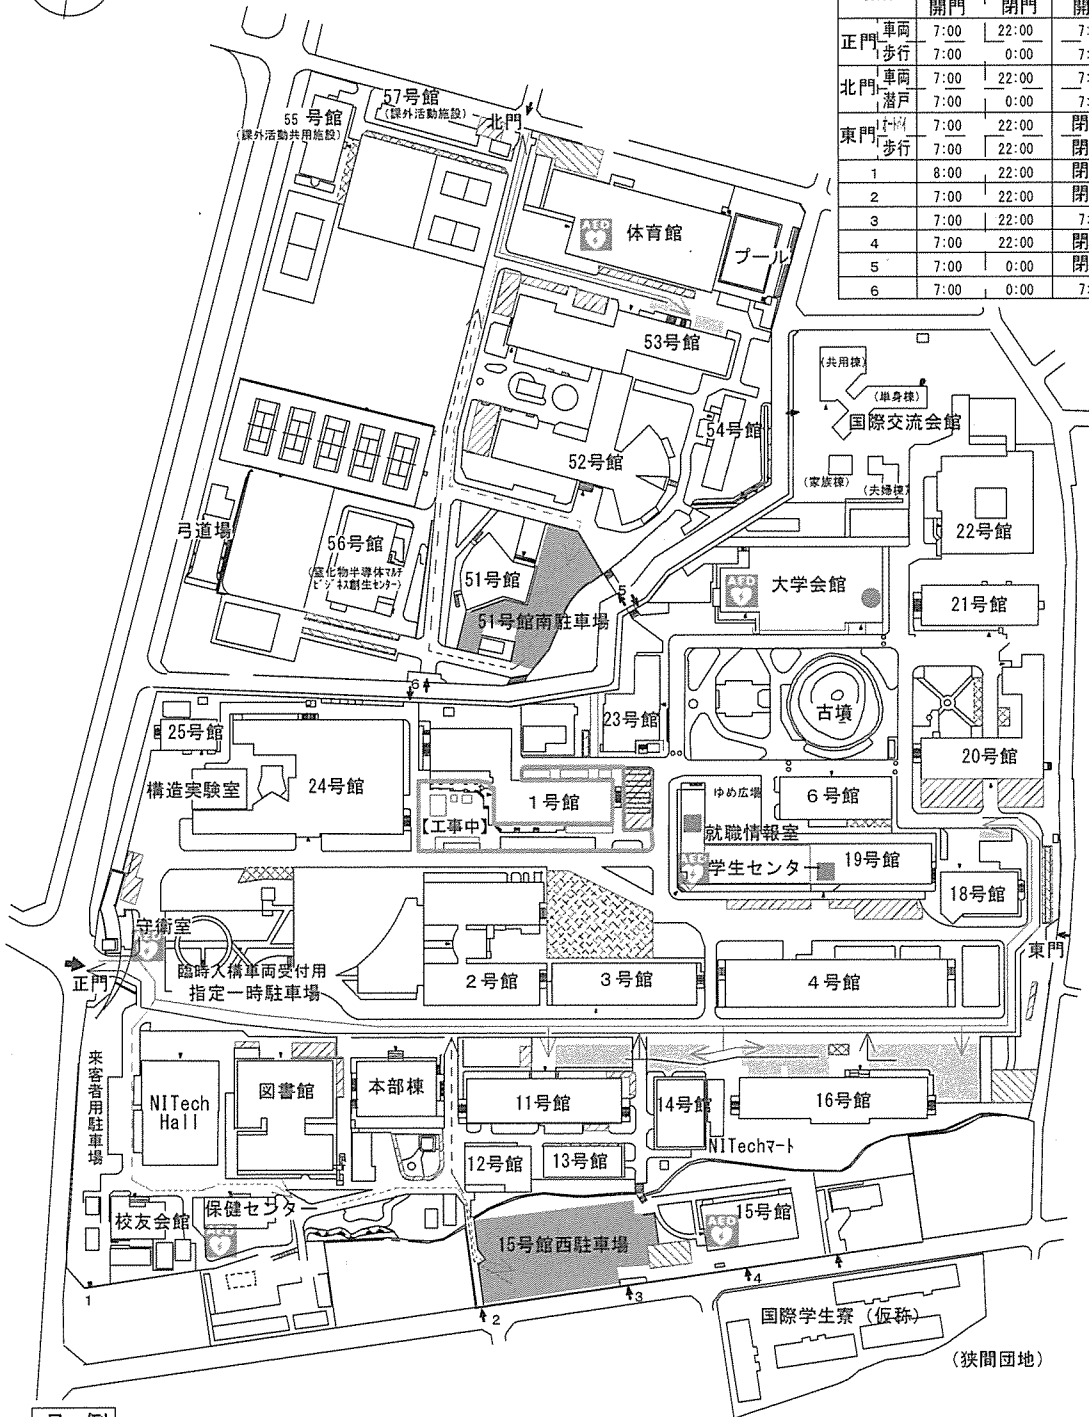

# 名古屋工業大学キャンパスマップ（御器所団地）

（2022年4月1日現在）

構内門扉開閉時間表

場所	平日		休日(土・日・祝日)	
	開門	閉門	開門	閉門
正門	車両	7:00   22:00	7:00   22:00	
	歩行	7:00   0:00	7:00   0:00	
北門	車両	7:00   22:00	7:00   22:00	
	歩行	7:00   0:00	7:00   0:00	
東門	車両	7:00   22:00	閉門	閉門
	歩行	7:00   22:00	閉門	閉門
1	8:00	22:00	閉門	閉門
2	7:00	22:00	閉門	閉門
3	7:00	22:00	7:00	22:00
4	7:00	22:00	閉門	閉門
5	7:00	0:00	閉門	閉門
6	7:00	0:00	7:00	0:00

凡例

- 構内車両通行路（臨時入構許可車両往路）
- 構内車両通行路（臨時入構許可車両復路）
- 構内車両通行路（教職員定期入構許可車両往路）
- 構内車両通行路（教職員定期入構許可車両復路）
- 臨時入構車両用駐車場
- 定期入構車両用駐車場
- オートバイ置場
- 自転車置場
- 暫定自転車駐輪区画
- 喫煙場所
- 証明書発行機
- AED