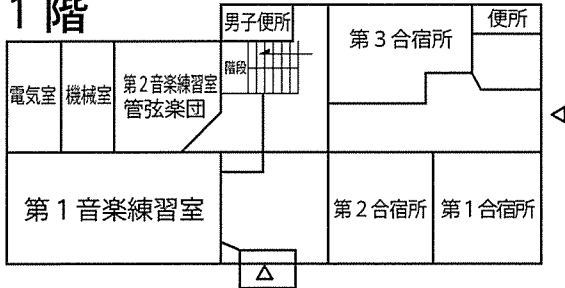

課外活動施設

(御器所地区)

A. 課外活動共用施設 (55号館)

1 階