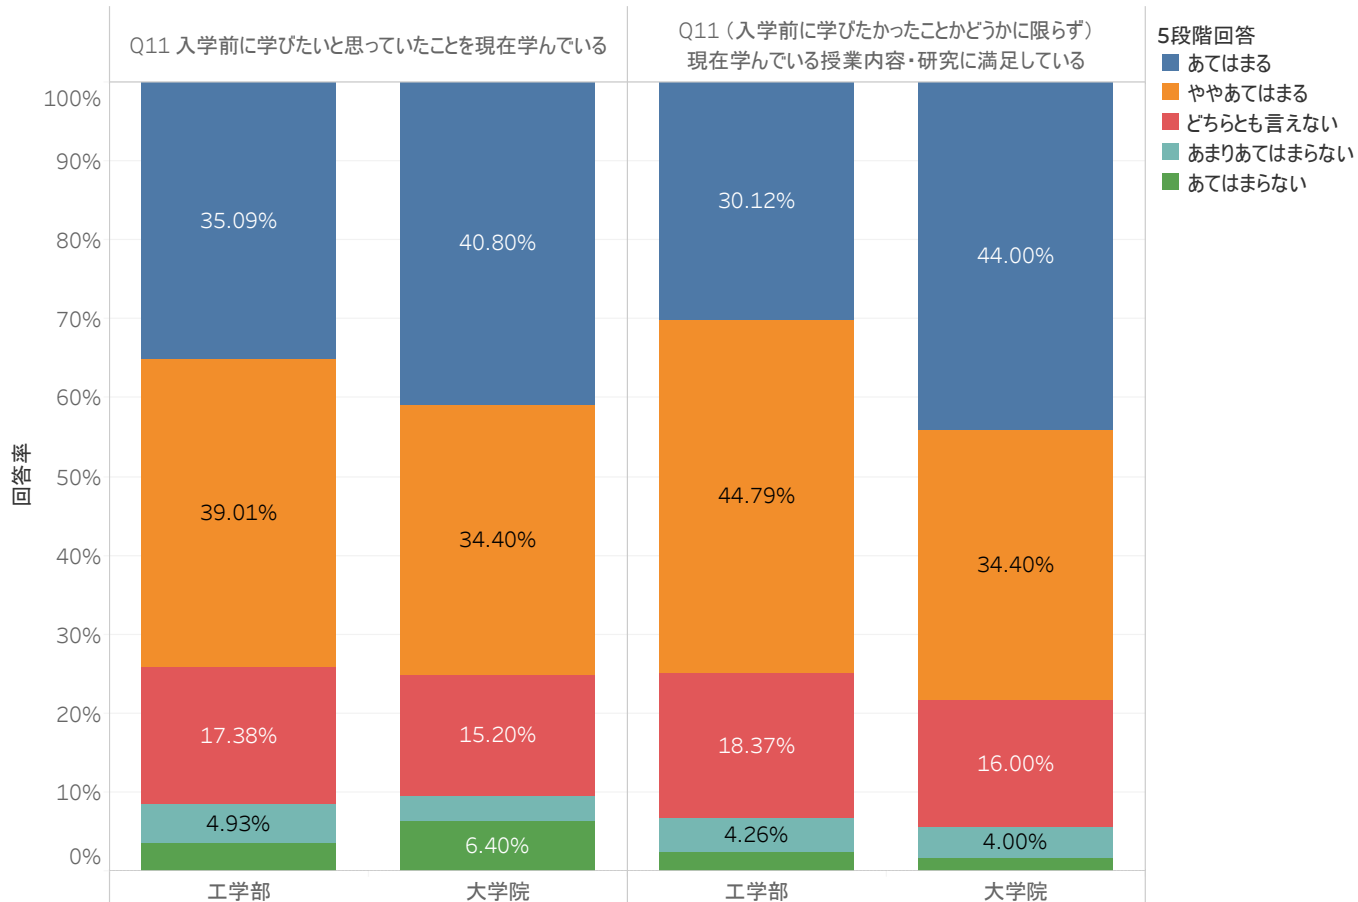

Q4 今後、どのような奨学金があると望ましいと思いますか？
自身が給付される場合に限らず、想定して教えてください。(給付方法)

Q6 各施設・設備の利用頻度は、どれがあてはまりますか？

Q7 各情報源の利用頻度は、どれがあてはまりますか？

Q8 スマートフォン・タブレット端末を所有している方で、スマホ・タブレット端末から利用している学内サービスをすべて選択してください。

Q11 学問分野について、下記のそれぞれについてどう思いますか？

Q12 今年度の授業全般について、下記のそれぞれについてどう思いますか？

Q13 現在の学生生活で、どの時間を優先していますか？時間の長さでなく、優先度で第1～3位を選んでください。

Q15 大学入学時に(大学院生も学部の入学時に)どのような卒業後の進路を考えていましたか？

Q16 現在どのような進路を考えていますか？

Q17 あなたは、海外渡航をしたいと思いますか？

Q18 海外渡航するとしたら、その目的は何ですか？あてはまるものすべてを選択してください。