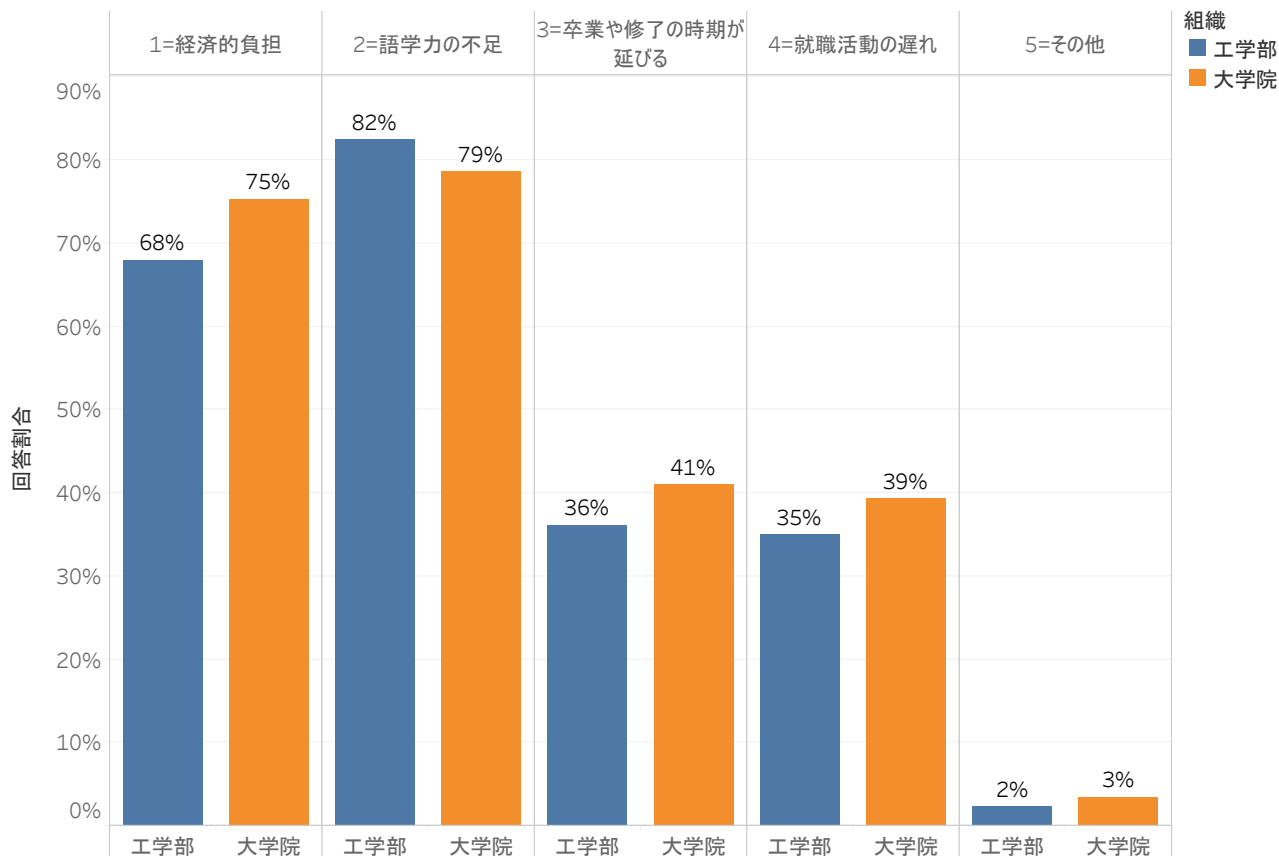

Q21 あなたが海外の大学等に留学をするとしたら、不安に思うことは何ですか？あてはまるものをすべてを選択してください。