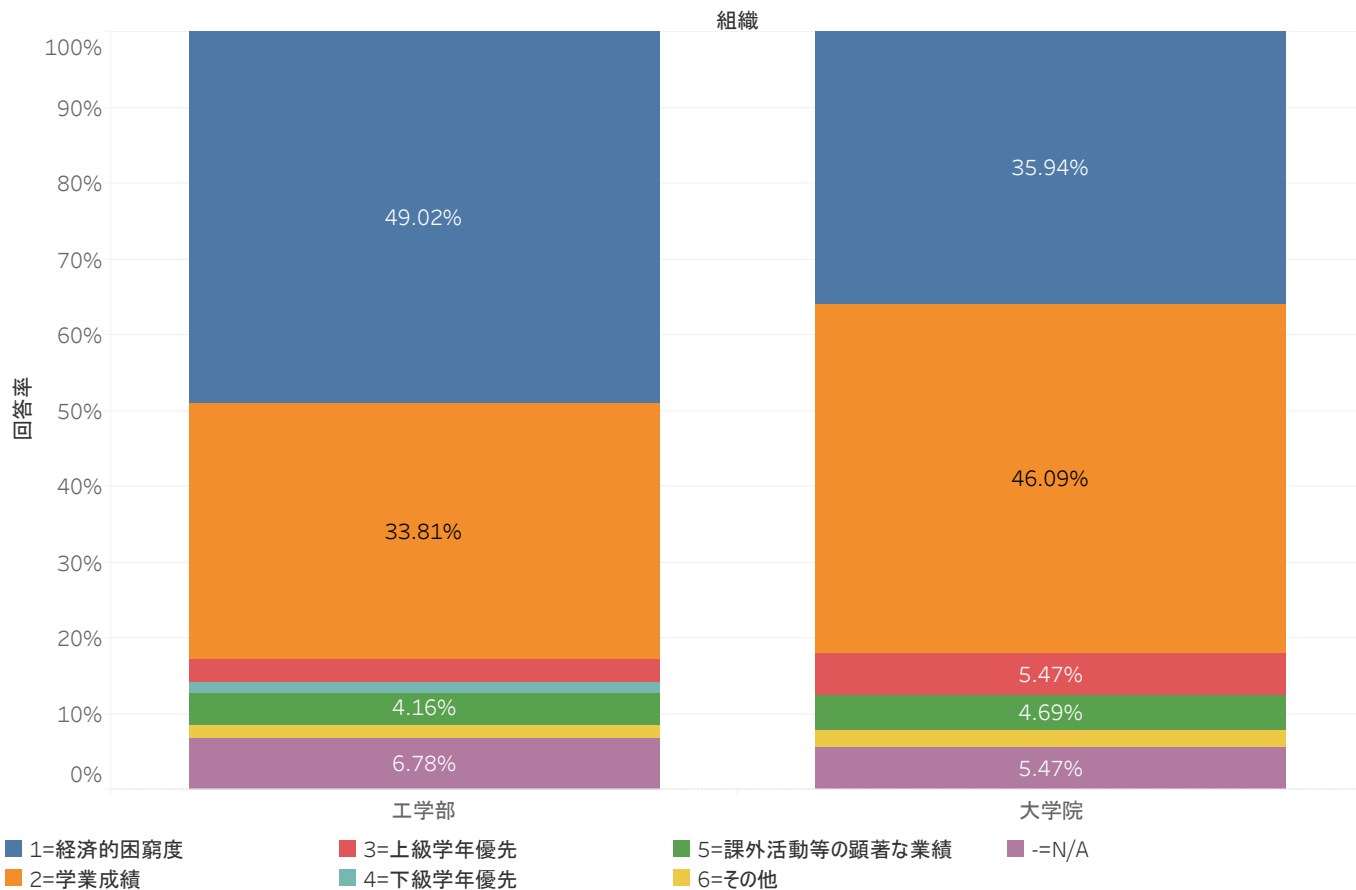

2022年度学生生活実態調査基本集計結果

課程別回答率

組織	回答数	学生数	回答率
工学部	904	3,931	23.0%
工学部(第二部)	10	90	11.1%
大学院前期	116	1,493	7.8%
大学院後期	12	197	6.1%
総計	1,042	5,711	18.2%

課程別学年別回答率

組織	学年#	回答数	学生数	回答率
工学部	1	398	960	41.5%
	2	281	915	30.7%
	3	152	937	16.2%
	4	73	1,119	6.5%
	合計	904	3,931	23.0%
工学部(第二部)	2	5	20	25.0%
	3	1	19	5.3%
	4	3	22	13.6%
	5	1	29	3.4%
	合計	10	90	11.1%
大学院前期	1	75	743	10.1%
	2	41	750	5.5%
	合計	116	1,493	7.8%
大学院後期	1	3	35	8.6%
	2	3	43	7.0%
	3	6	119	5.0%
	合計	12	197	6.1%
総計		1,042	5,711	18.2%

Q1 主な家計支持者(最多収入者)は誰ですか？

Q2 あなた自身の毎月の収入のうち、主なものを2つ、順位をつけて選んでください。

選択肢

- Q2 あなた以外の家族から(仕送りも含む)
- Q2 あなた自身のアルバイトあるいは給料
- Q2 日本学生支援機構等の奨学金、研究奨励金
- Q2 なし

Q3 今後、どのような奨学金があると望ましいと思いますか？
自身が給付される場合に限らず、想定して教えてください。(選考の基準)