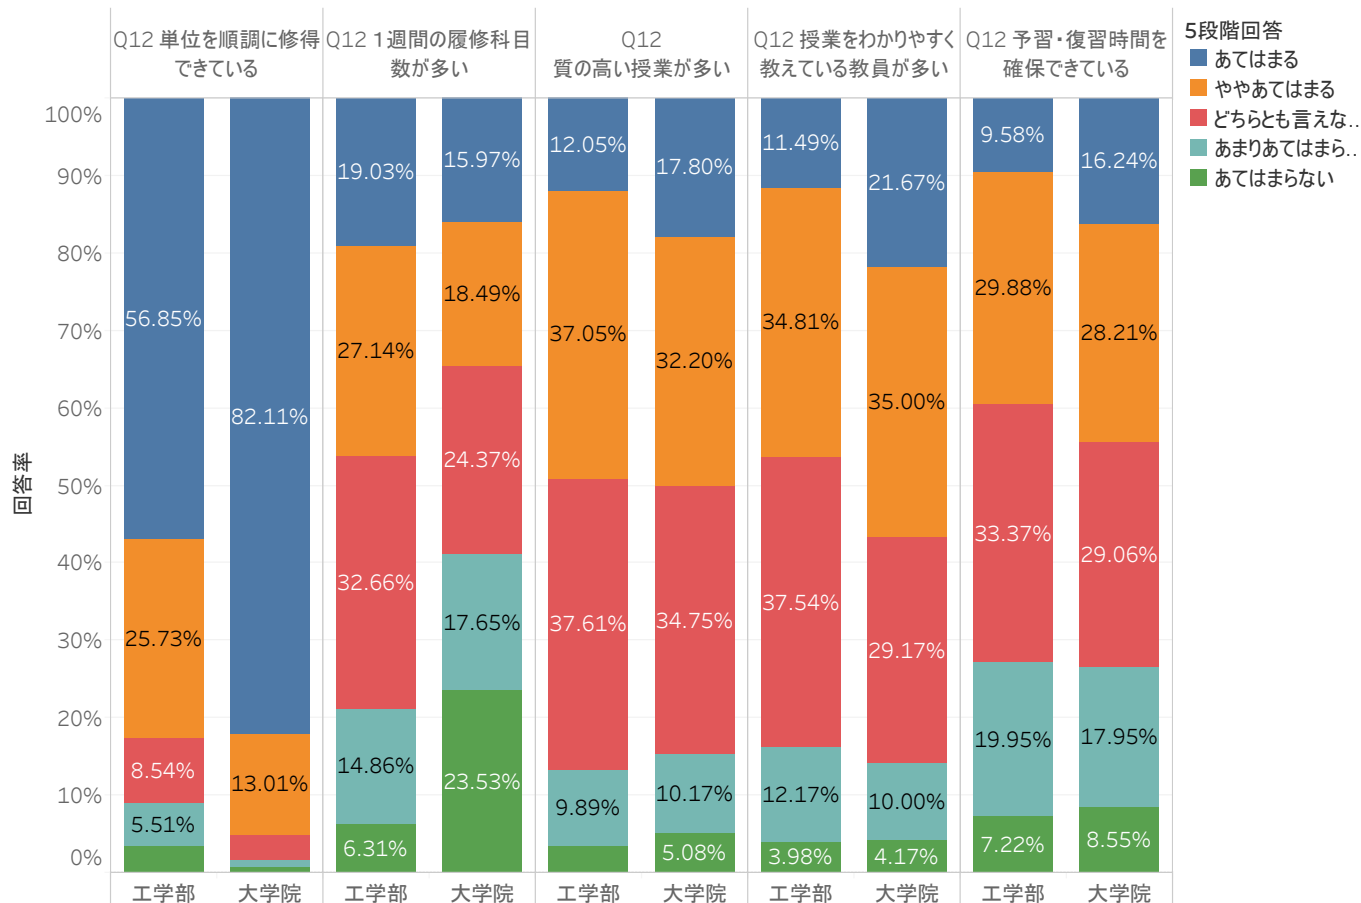

Q12 今年度の授業全般について、下記のそれぞれについてどう思いますか？