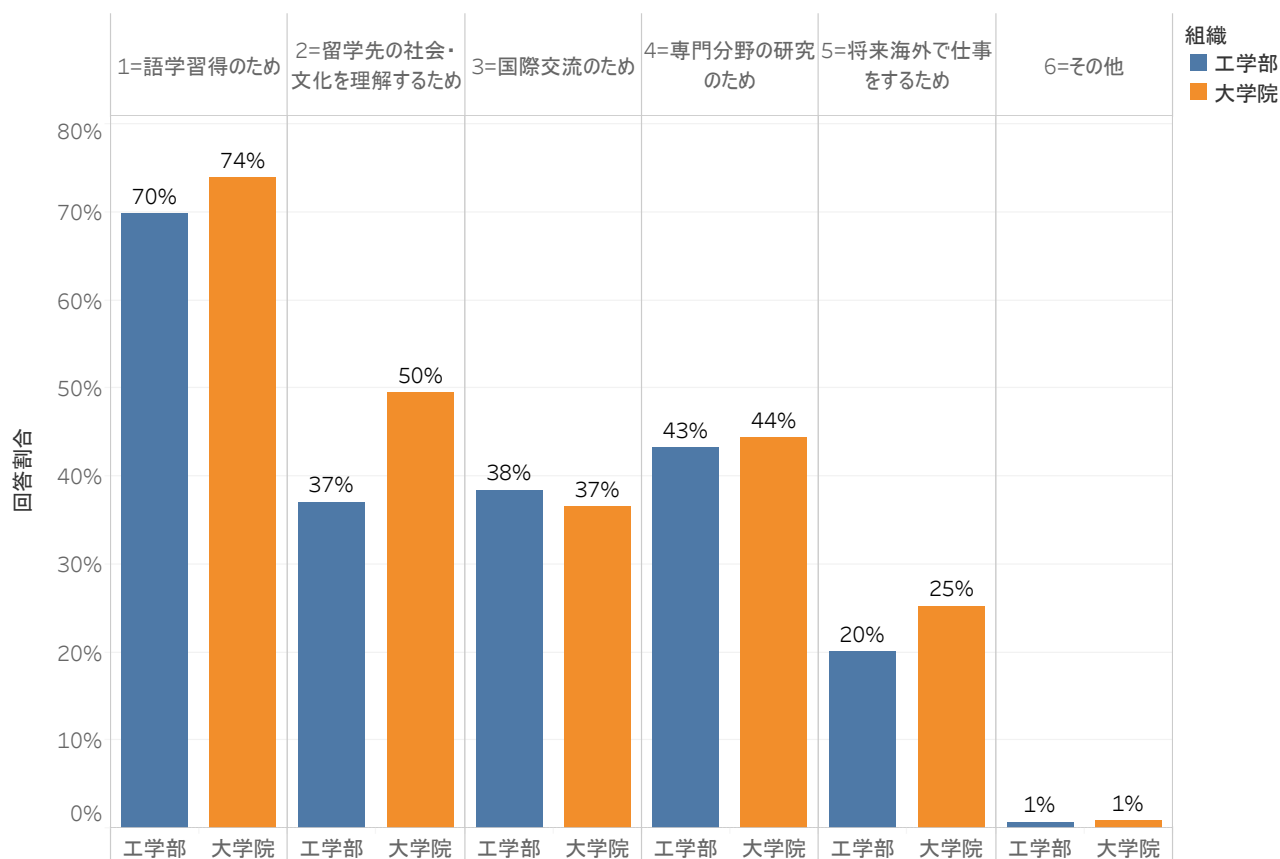

Q20 あなたが海外の大学等に留学するとしたら、その目的は何ですか？あてはまるものすべてを選択してください。