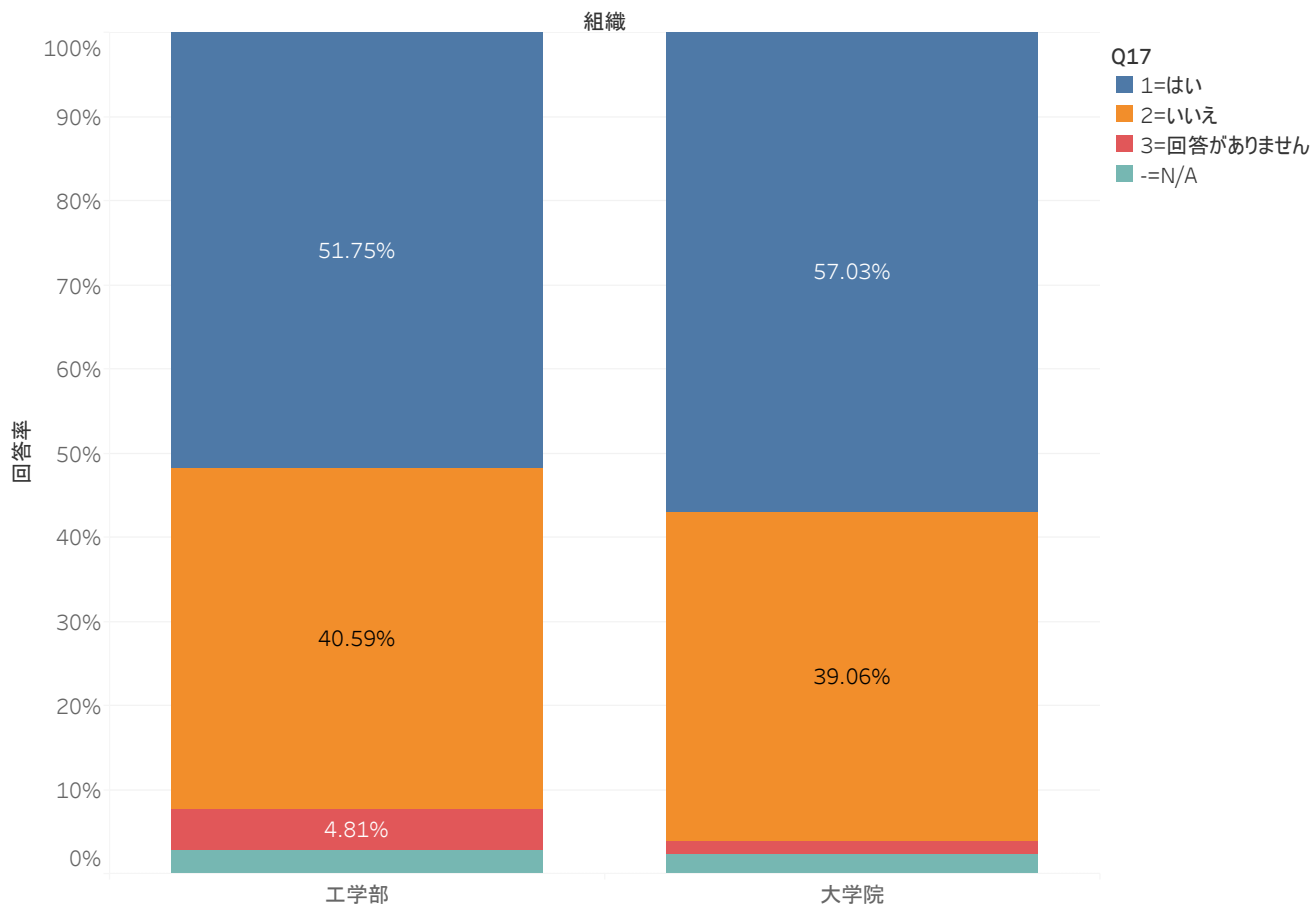

Q12 今年度の授業全般について、下記のそれぞれについてどう思いますか？

Q13 現在の学生生活で、どの時間を優先していますか？時間の長さでなく、優先度で第1～3位を選んでください。

Q15 大学入学時に(大学院生も学部の入学時に)どのような卒業後の進路を考えていましたか？

Q16 現在どのような進路を考えていますか？

Q17 あなたは、海外渡航をしたいと思いますか？

Q18 海外渡航するとしたら、その目的は何ですか？あてはまるものすべてを選択してください。