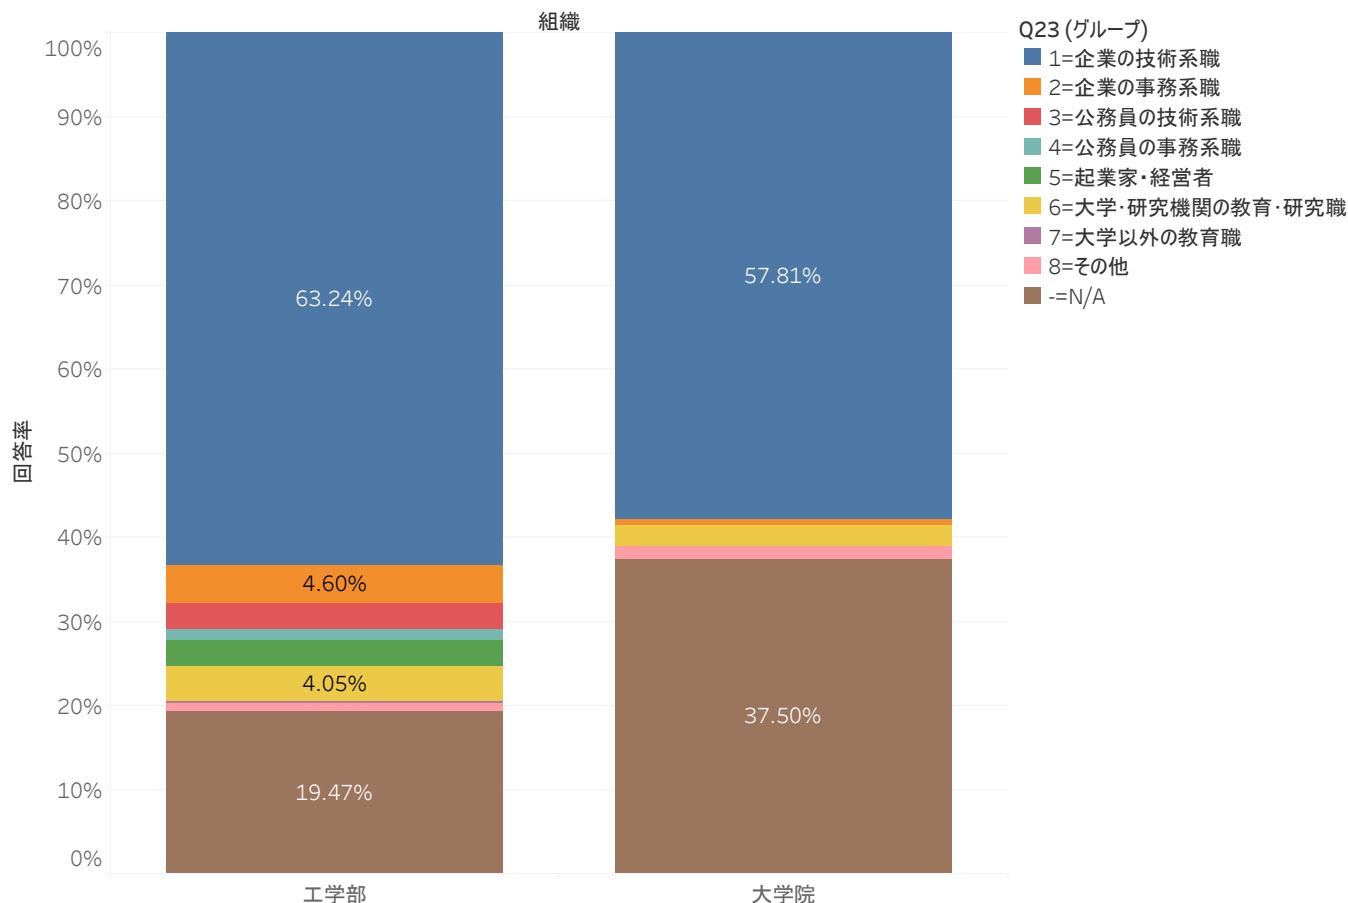

Q23 どのような職種に就くことを希望していますか？