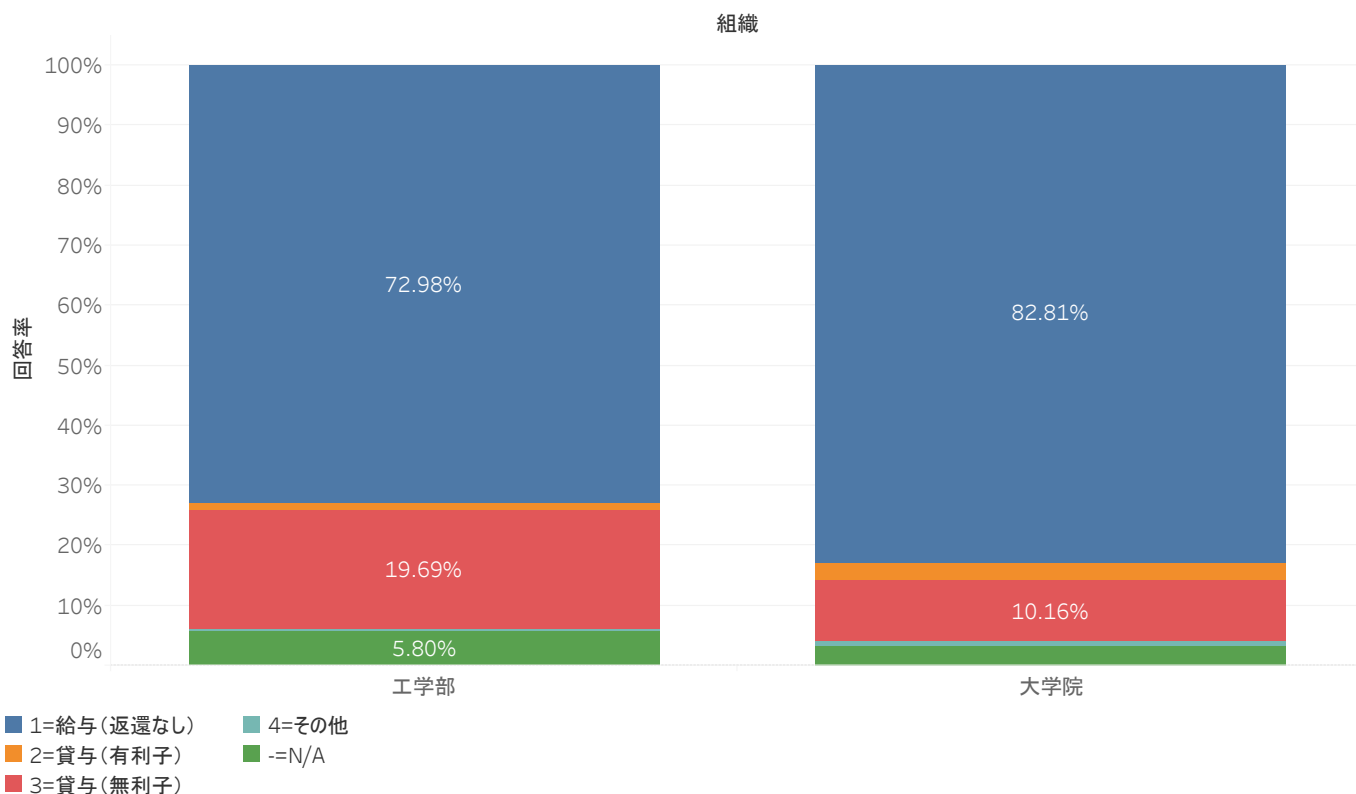

Q4 今後、どのような奨学金があると望ましいと思いますか？
自身が給付される場合に限らず、想定して教えてください。(給付方法)