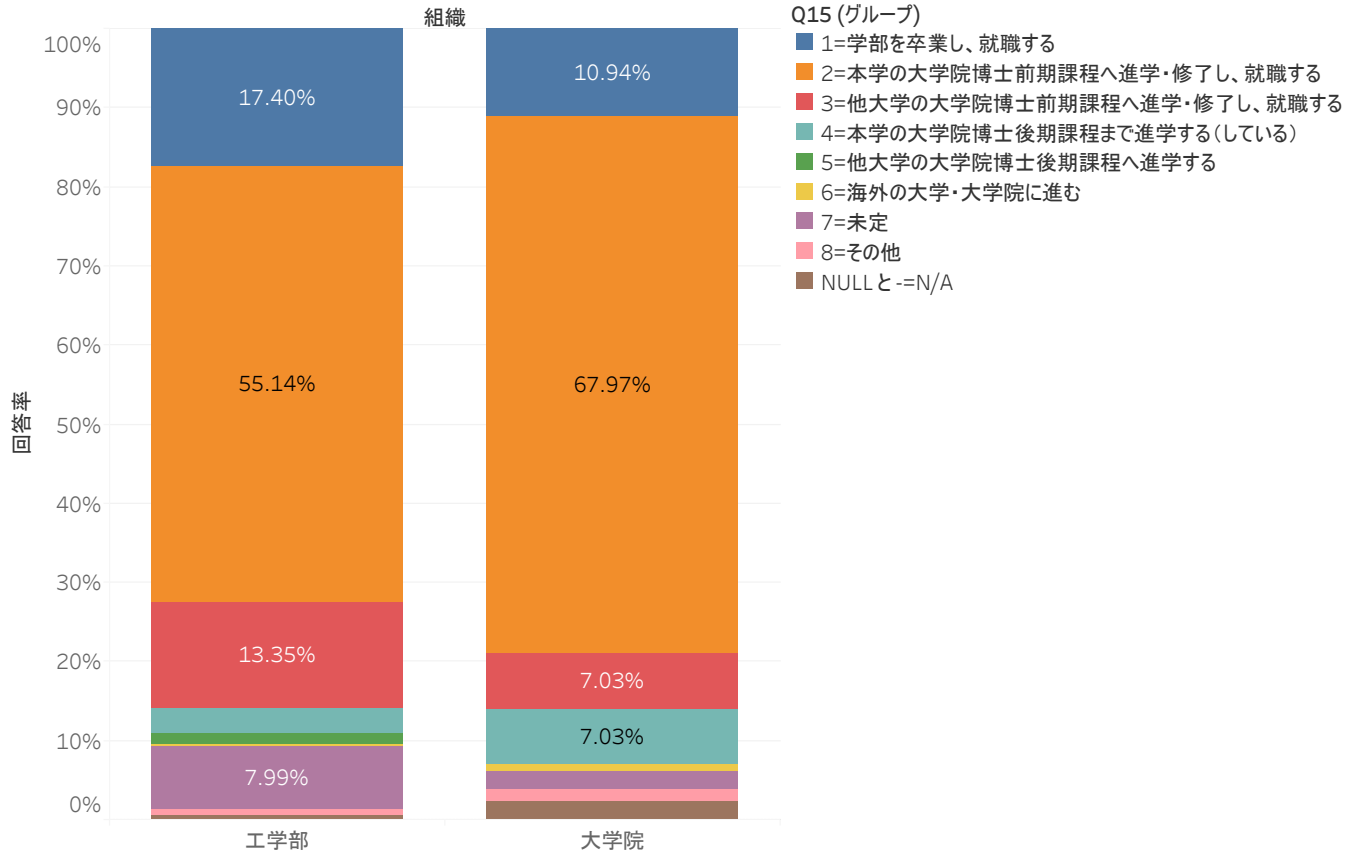

Q15 大学入学時に(大学院生も学部の入学時に)どのような卒業後の進路を考えていましたか？