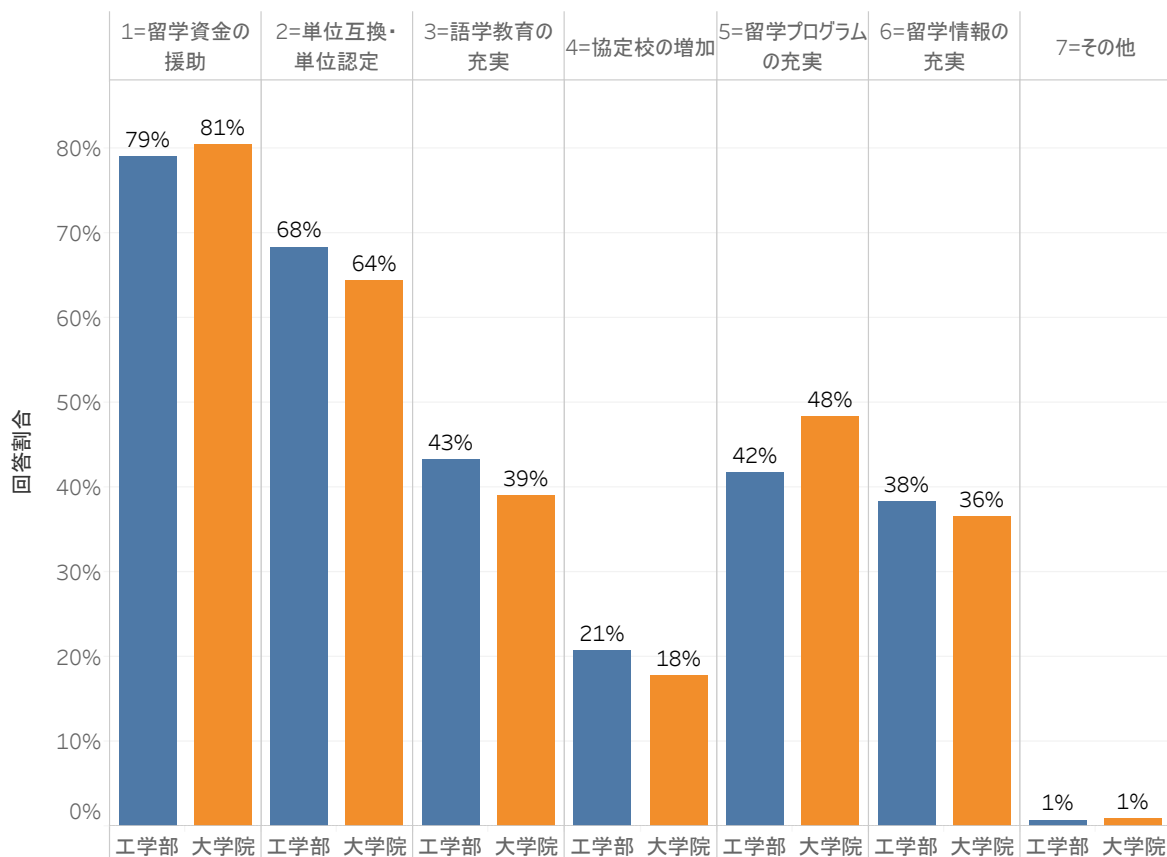

Q12 今年度の授業全般について、下記のそれぞれについてどう思いますか？

Q13 現在の学生生活で、どの時間を優先していますか？時間の長さでなく、優先度で第1～3位を選んでください。

Q15 大学入学時に(大学院生も学部の入学時に)どのような卒業後の進路を考えていましたか？

Q16 現在どのような進路を考えていますか？

Q17 あなたは、海外渡航をしたいと思いますか？

Q18 海外渡航するとしたら、その目的は何ですか？あてはまるものすべてを選択してください。

Q19 あなたはチャンスがあれば海外の大学等へ留学をしたいと思いますか？

Q20 あなたが海外の大学等に留学するとしたら、その目的は何ですか？あてはまるものすべてを選択してください。

Q21 あなたが海外の大学等に留学をするとしたら、不安に思うことは何ですか？あてはまるものをすべてを選択してください。

Q22 あなたが海外の大学等に留学をするとしたら、名工大に援助して欲しいことは何ですか？あてはまるものすべてを選択してください。