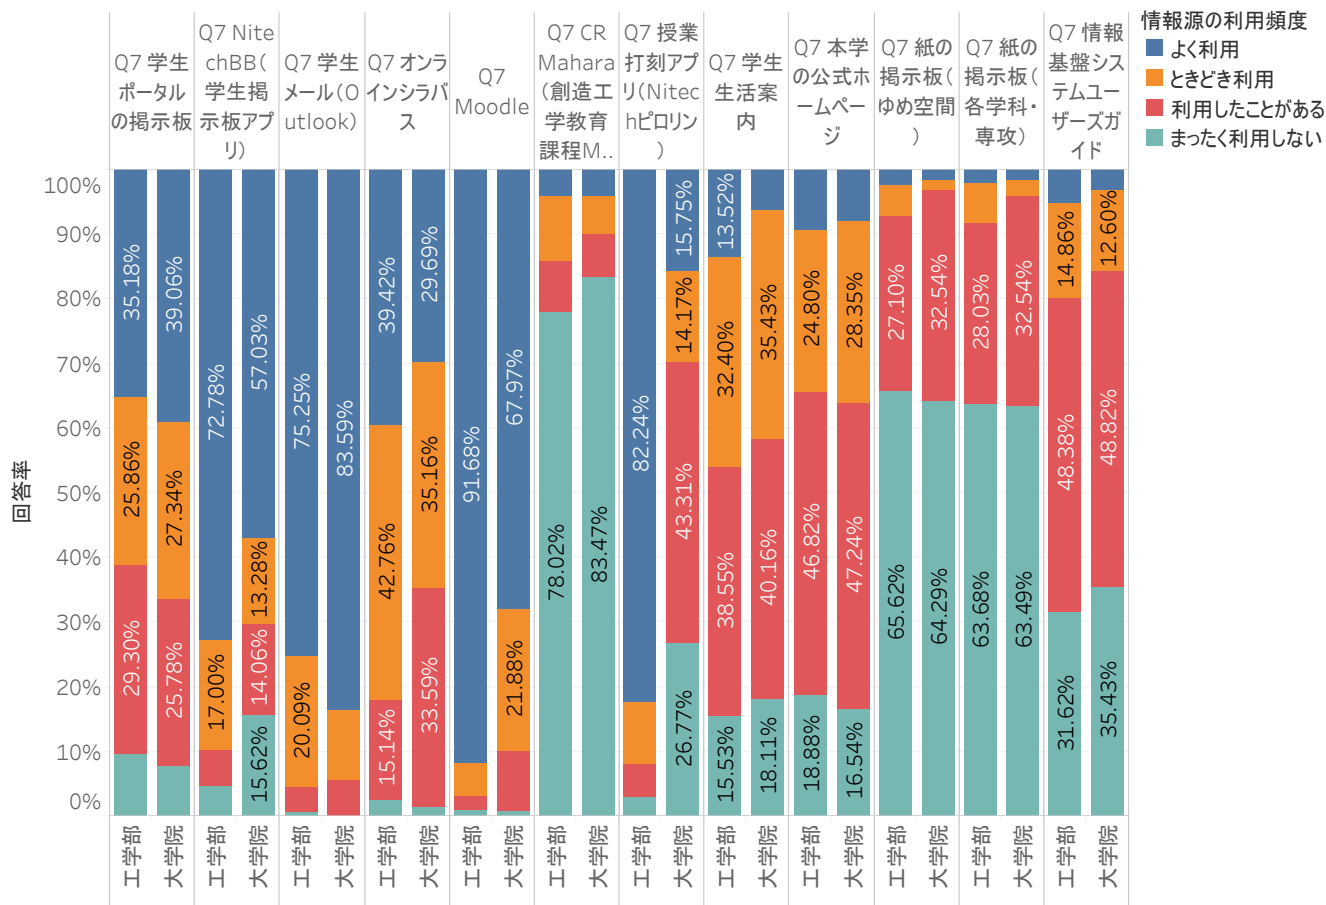

Q7 各情報源の利用頻度は、どれがあてはまりますか？