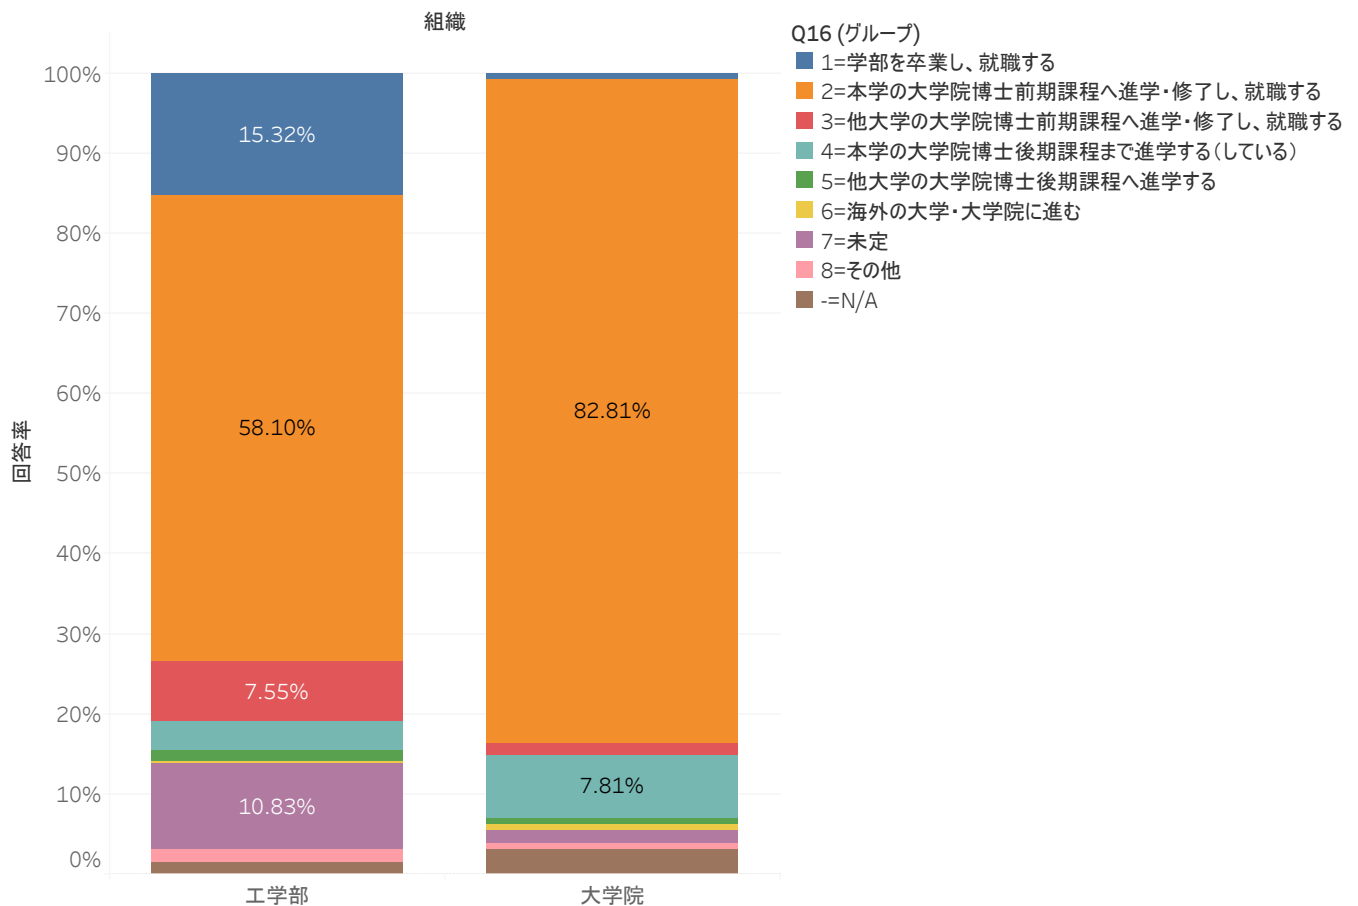

Q12 今年度の授業全般について、下記のそれぞれについてどう思いますか？

Q13 現在の学生生活で、どの時間を優先していますか？時間の長さでなく、優先度で第1～3位を選んでください。

Q15 大学入学時に(大学院生も学部の入学時に)どのような卒業後の進路を考えていましたか？

Q16 現在どのような進路を考えていますか？

Q17 あなたは、海外渡航をしたいと思いますか？

Q18 海外渡航するとしたら、その目的は何ですか？あてはまるものすべてを選択してください。