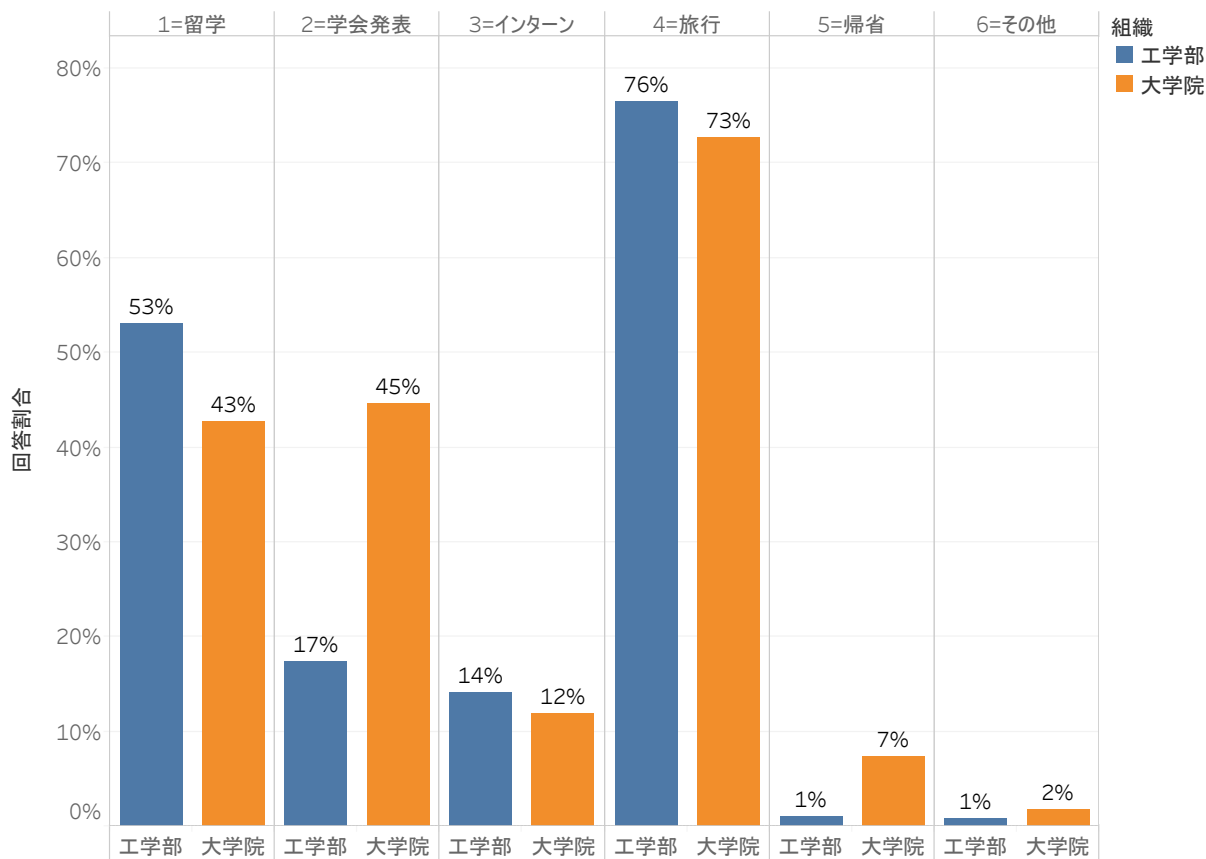

Q12 今年度の授業全般について、下記のそれぞれについてどう思いますか？

Q13 現在の学生生活で、どの時間を優先していますか？時間の長さでなく、優先度で第1～3位を選んでください。

Q15 大学入学時に(大学院生も学部の入学時に)どのような卒業後の進路を考えていましたか？

Q16 現在どのような進路を考えていますか？

Q17 あなたは、海外渡航をしたいと思いますか？

Q18 海外渡航するとしたら、その目的は何ですか？あてはまるものすべてを選択してください。