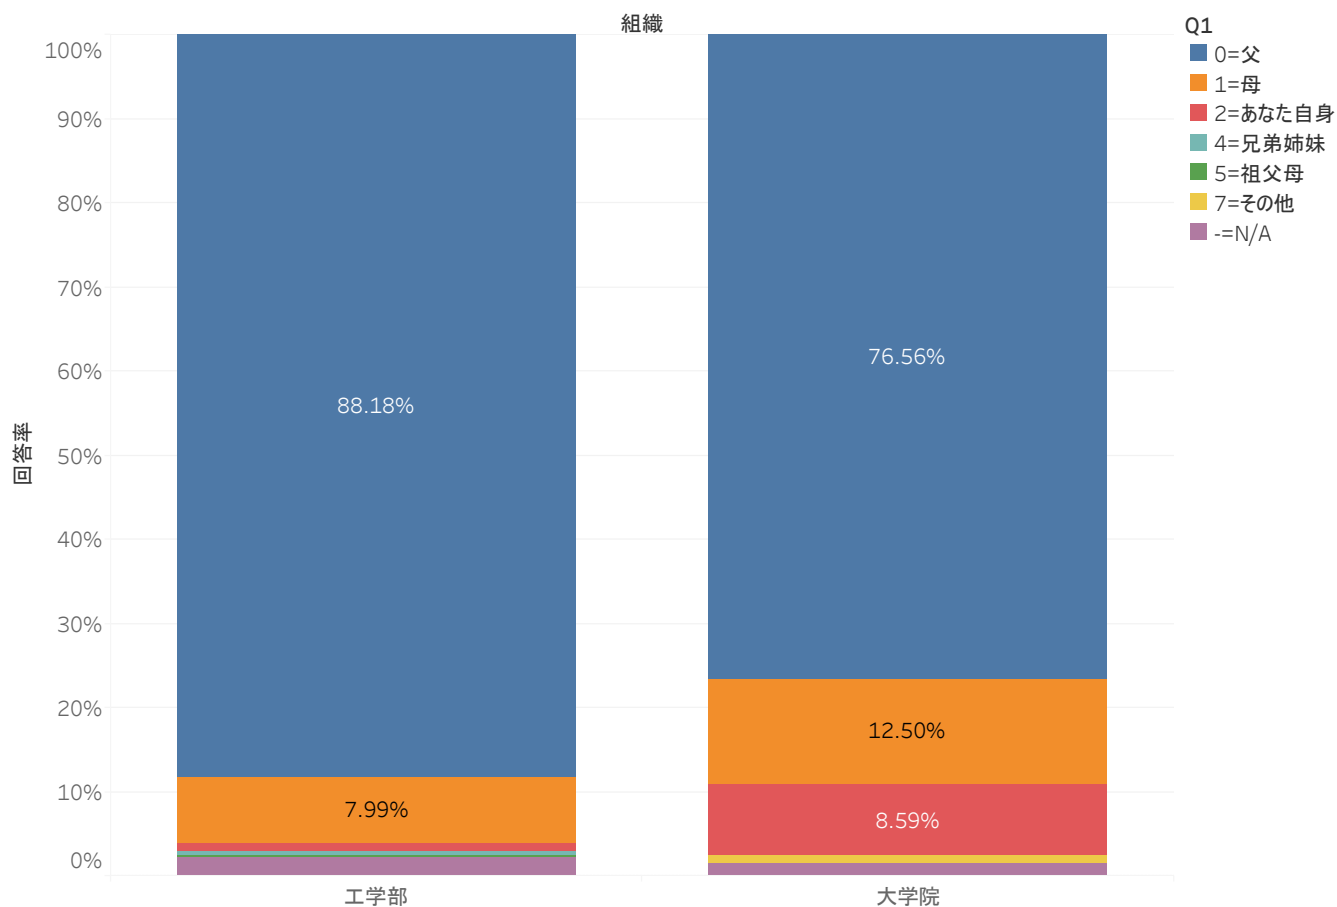

Q1 主な家計支持者(最多収入者)は誰ですか？