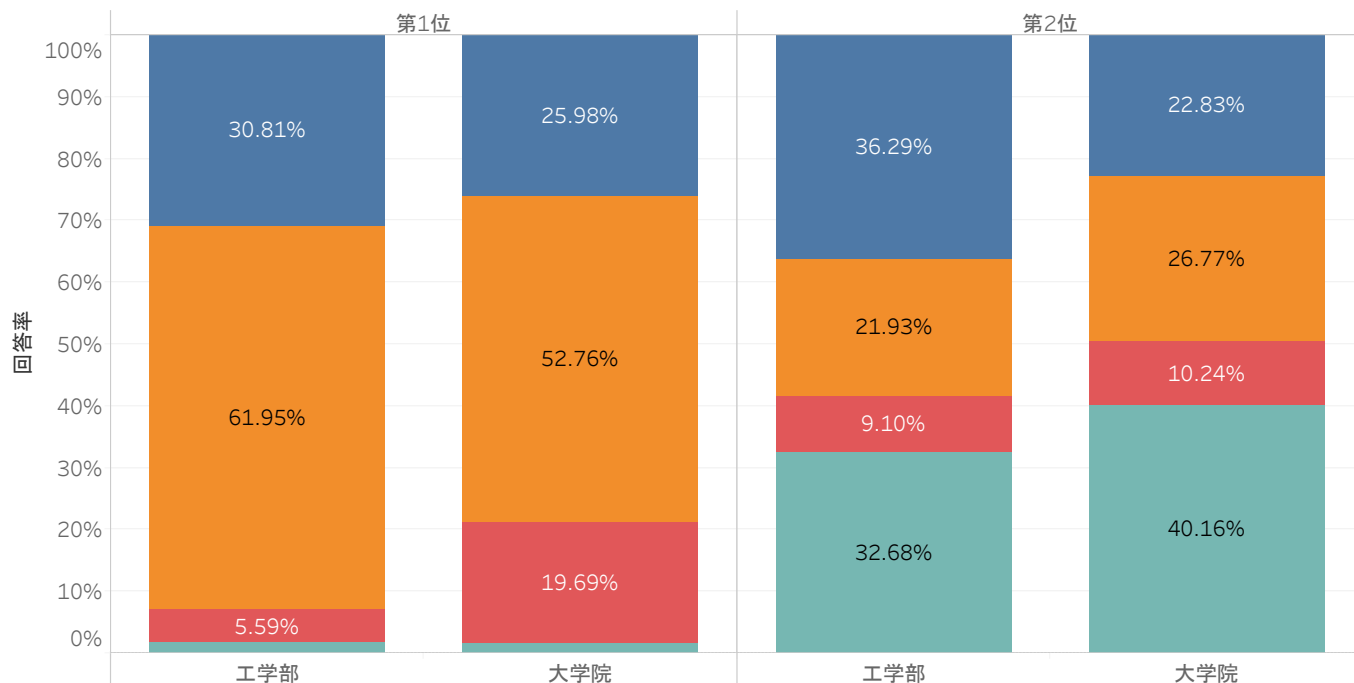

Q2 あなた自身の毎月の収入のうち、主なものを2つ、順位をつけて選んでください。

選択肢

- Q2 あなた以外の家族から(仕送りも含む)
- Q2 あなた自身のアルバイトあるいは給料
- Q2 日本学生支援機構等の奨学金、研究奨励金
- Q2 なし