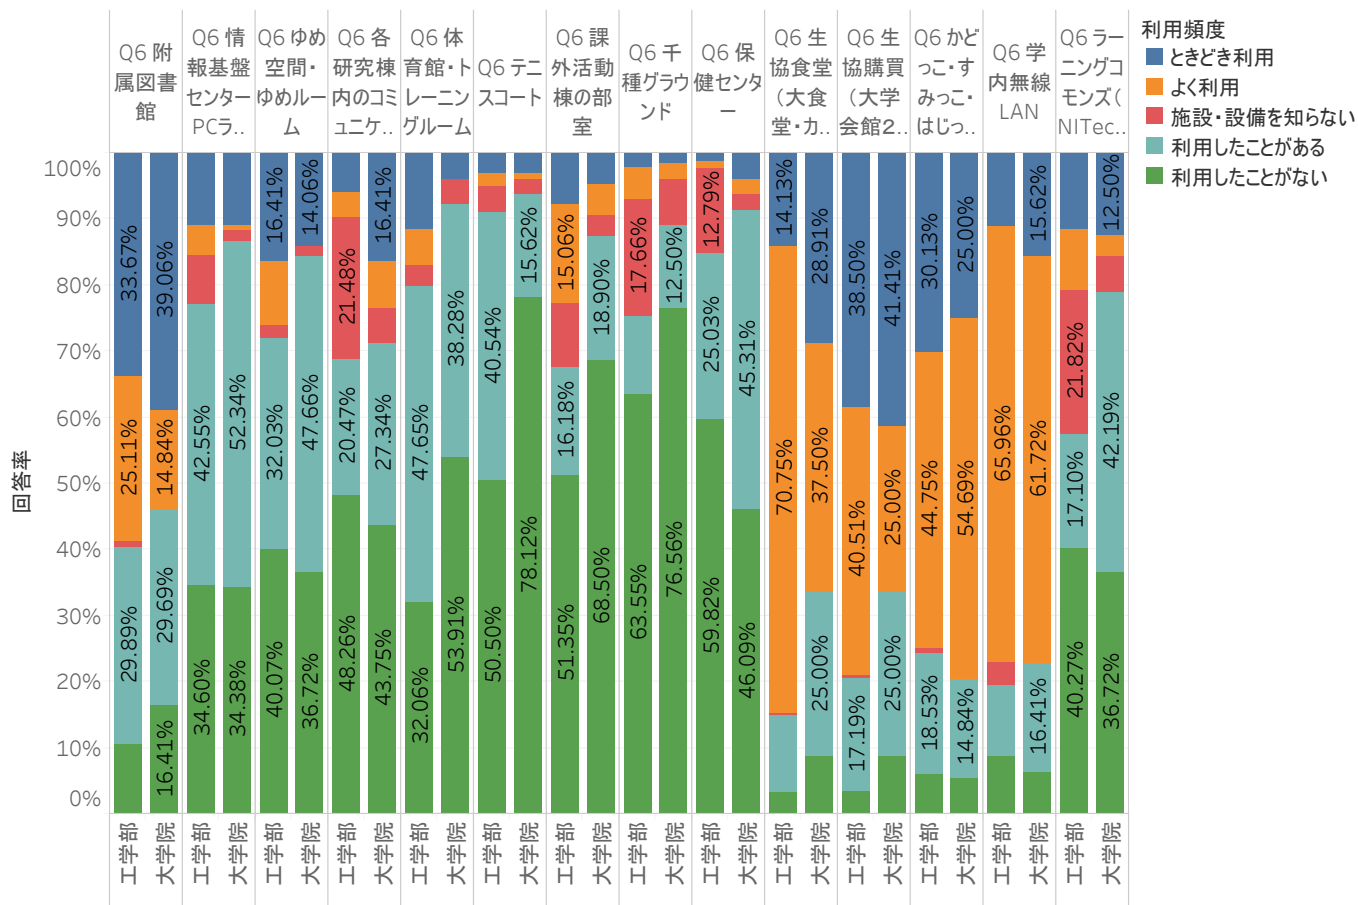

Q6 各施設・設備の利用頻度は、どれがあてはまりますか？