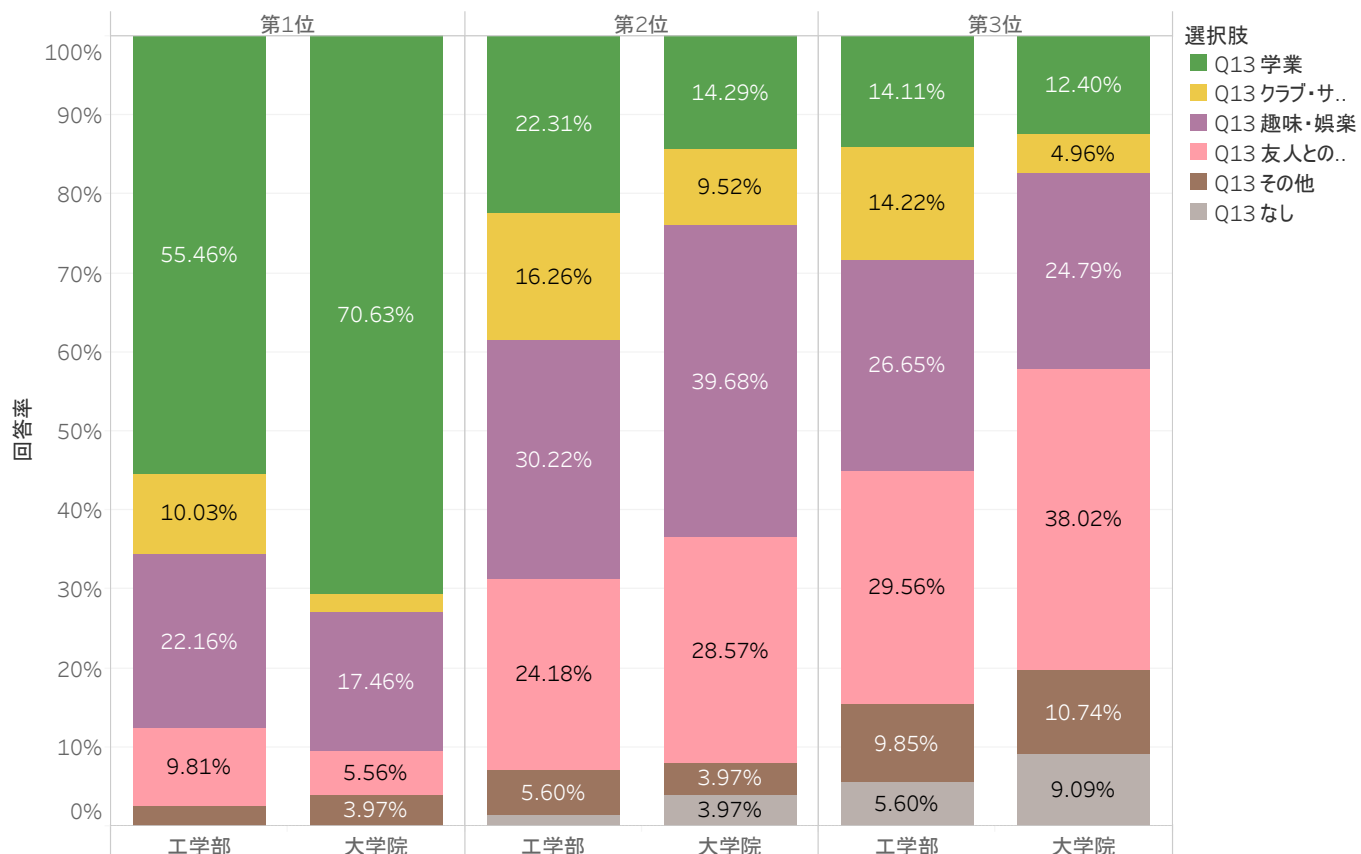

Q4 今後、どのような奨学金があると望ましいと思いますか？
自身が給付される場合に限らず、想定して教えてください。(給付方法)

Q6 各施設・設備の利用頻度は、どれがあてはまりますか？

Q7 各情報源の利用頻度は、どれがあてはまりますか？

Q8 スマートフォン・タブレット端末を所有している方で、スマホ・タブレット端末から利用している学内サービスをすべて選択してください。

Q11 学問分野について、下記のそれぞれについてどう思いますか？

Q12 今年度の授業全般について、下記のそれぞれについてどう思いますか？

Q13 現在の学生生活で、どの時間を優先していますか？時間の長さでなく、優先度で第1～3位を選んでください。

Q15 大学入学時に(大学院生も学部の入学時に)どのような卒業後の進路を考えていましたか？

Q16 現在どのような進路を考えていますか？

Q17 あなたは、海外渡航をしたいと思いますか？

Q18 海外渡航するとしたら、その目的は何ですか？あてはまるものすべてを選択してください。