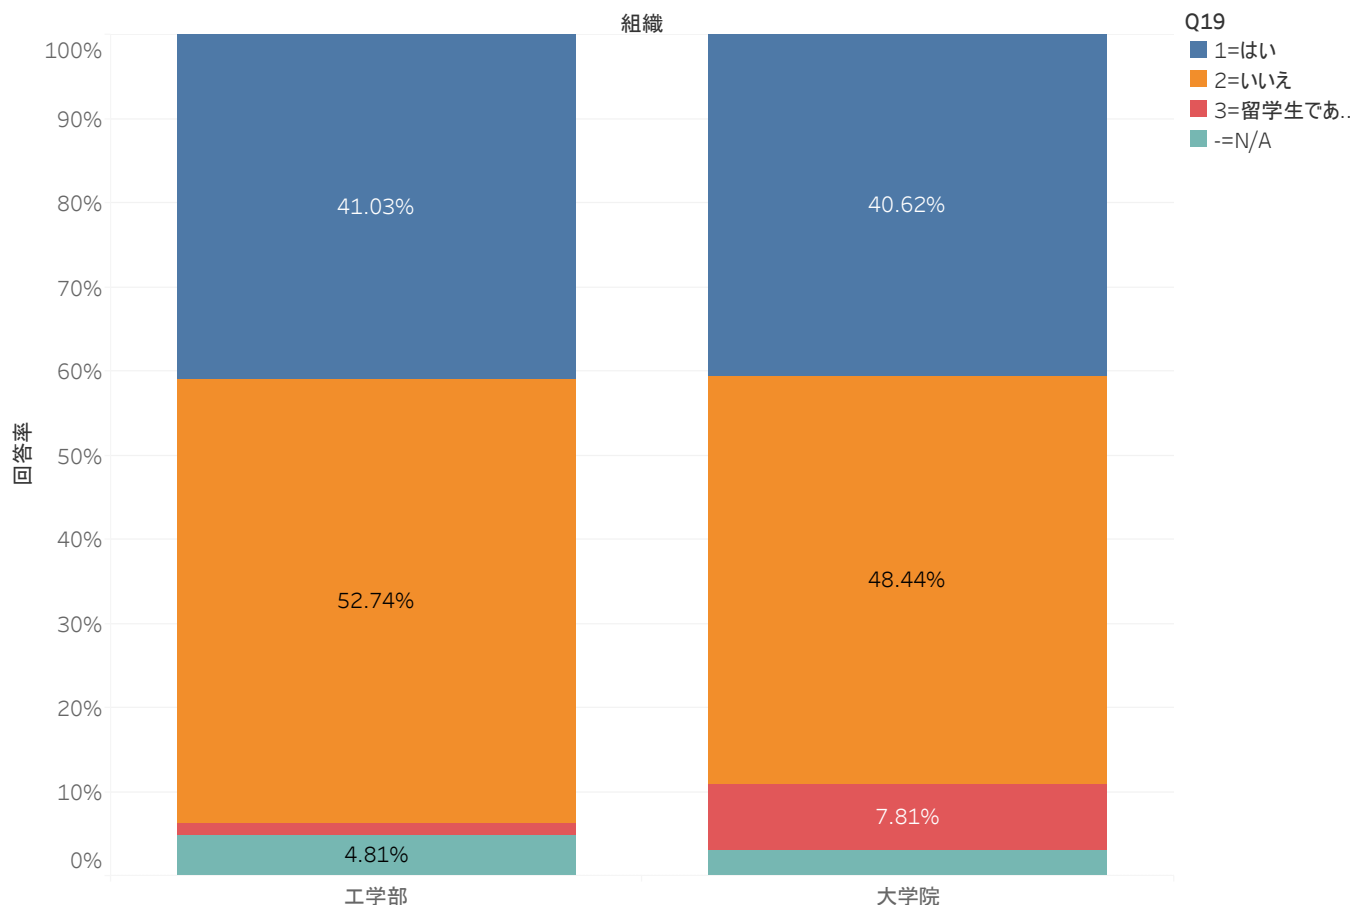

Q19 あなたはチャンスがあれば海外の大学等へ留学をしたいと思いますか？