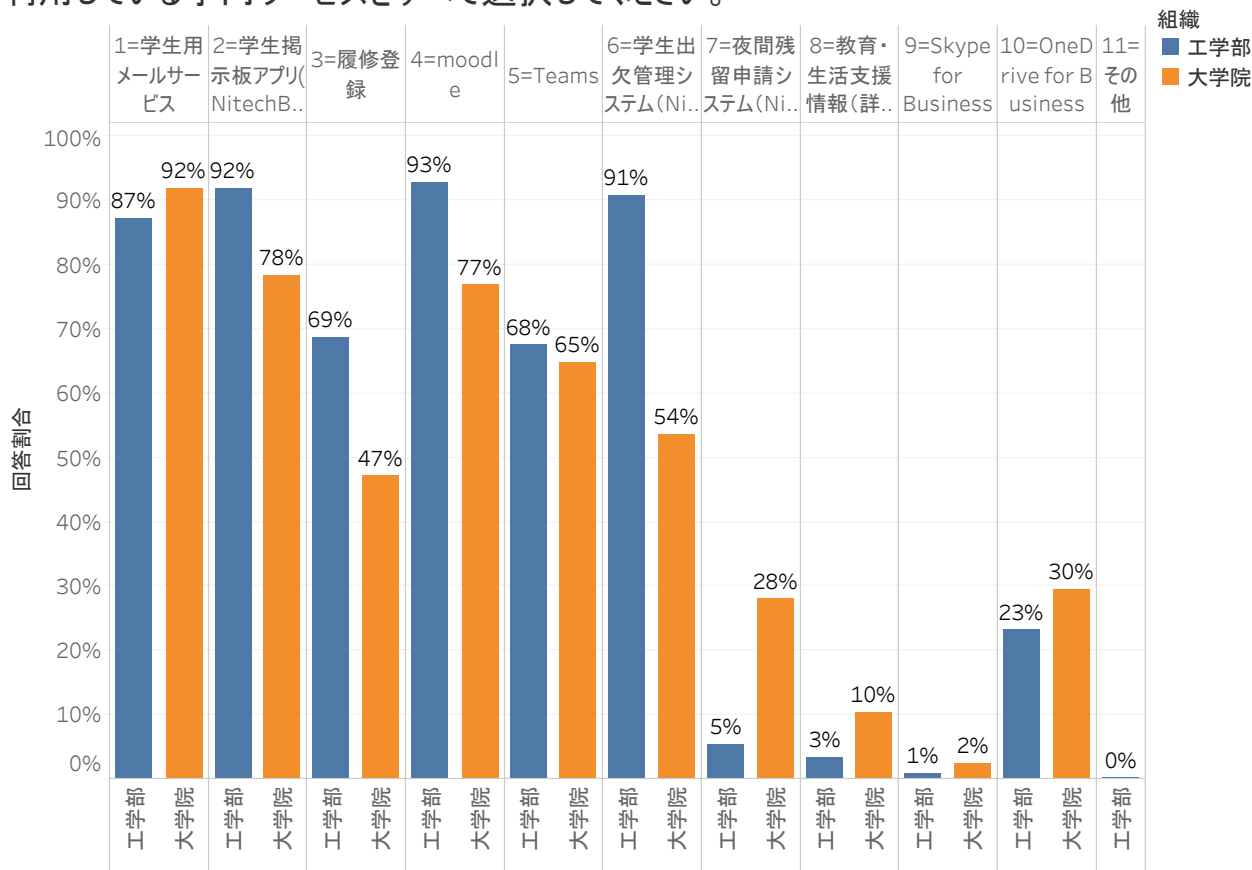

Q4 今後、どのような奨学金があると望ましいと思いますか？
自身が給付される場合に限らず、想定して教えてください。(給付方法)

Q6 各施設・設備の利用頻度は、どれがあてはまりますか？

Q7 各情報源の利用頻度は、どれがあてはまりますか？

Q8 スマートフォン・タブレット端末を所有している方で、スマホ・タブレット端末から利用している学内サービスをすべて選択してください。

Q11 学問分野について、下記のそれぞれについてどう思いますか？