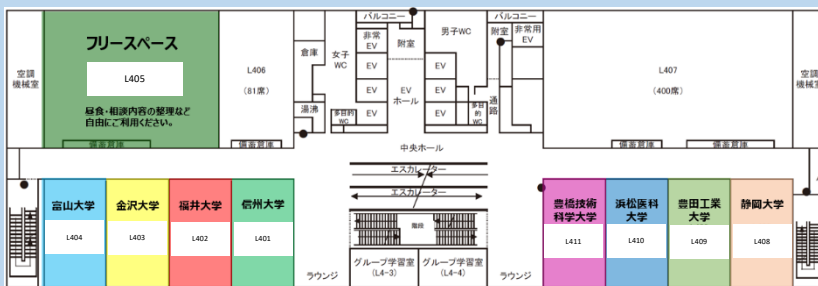

4階

- 信州大学 L401教室
- 福井大学 L402教室
- 金沢大学 L403教室
- 富山大学 L404教室
- 静岡大学 L408教室
- 豊田工業大学 L409教室
- 浜松医科大学 L410教室
- 豊橋技術科学大学 L411教室
- フリースペース L405教室