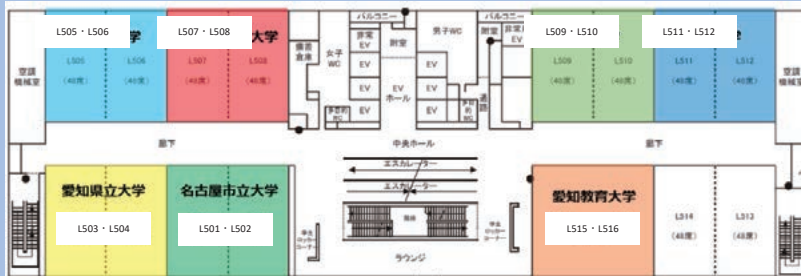

南山大学

浜松医科大学

福井大学

三重大学

名城大学

【個別相談】講義棟3～5階 10:00～15:00（14:00受付終了）

各大学がブース形式でみなさんの個別相談に応じます。

学部での学びや入試について丁寧に説明します。

アクセス

〒453-8777 名古屋市中村区平池町四丁目60-6

<https://maps.app.goo.gl/n23rD4YJWVvY8f5m3A>

- 「名古屋」駅より徒歩約10分
- あおなみ線「ささしまライブ」駅下車 歩行者デッキ直結

会場

愛知大学 名古屋キャンパス 講義棟

※講義棟3階⇔4階⇔5階の移動は、エスカレータまたは階段をご利用ください。

■当日のご留意事項

- ※14:00受付終了となります。
- ※各大学ブースでの相談時間は、1組様あたり20分を目安とさせていただきます。
- ※配布資料は各大学で準備しておりますが、なくなり次第配布終了となります。

講義棟3～5階フロアマップ

5階

- 名古屋市立大学 L501・502教室
- 愛知県立大学 L503・504教室
- 名古屋大学 L505・506教室
- 名古屋工業大学 L507・508教室
- 三重大学 L509・510教室
- 岐阜大学 L511・512教室
- 愛知教育大学 L515・516教室