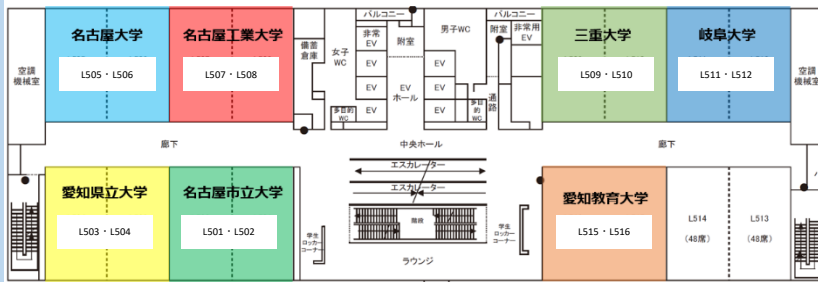

5階

- 名古屋市立大学 L501・502教室
- 愛知県立大学 L503・504教室
- 名古屋大学 L505・506教室
- 名古屋工業大学 L507・508教室
- 三重大学 L509・510教室
- 岐阜大学 L511・512教室
- 愛知教育大学 L515・516教室