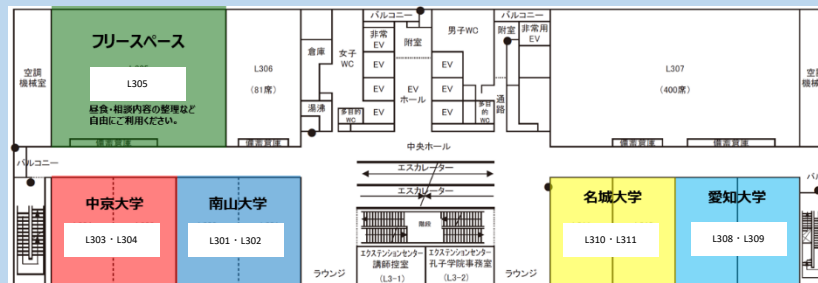

## 講義棟3～5階フロアマップ

### 5階

- 名古屋市立大学 L501・502教室
- 愛知県立大学 L503・504教室
- 名古屋大学 L505・506教室
- 名古屋工業大学 L507・508教室
- 三重大学 L509・510教室
- 岐阜大学 L511・512教室
- 愛知教育大学 L515・516教室

### 4階

- 信州大学 L401教室
- 福井大学 L402教室
- 金沢大学 L403教室
- 富山大学 L404教室
- 静岡大学 L408教室
- 豊田工業大学 L409教室
- 浜松医科大学 L410教室
- 豊橋技術科学大学 L411教室
- フリースペース L405教室

### 3階

- 南山大学 L301・302教室
- 中京大学 L303・304教室
- 愛知大学 L308・309教室
- 名城大学 L310・311教室
- フリースペース L305教室