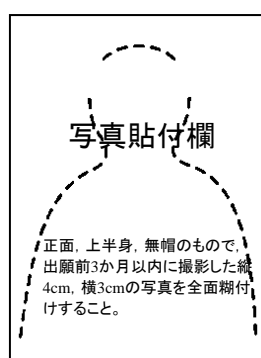

博士前期推薦・創造

2022年度（令和4年度）

大学院工学研究科（博士前期課程）推薦入試・創造工学プログラム入学試験

写真票

受験番号	※
フリガナ	
氏名	

博士前期推薦・創造

2022年度（令和4年度）

大学院工学研究科（博士前期課程）推薦入試・創造工学プログラム入学試験