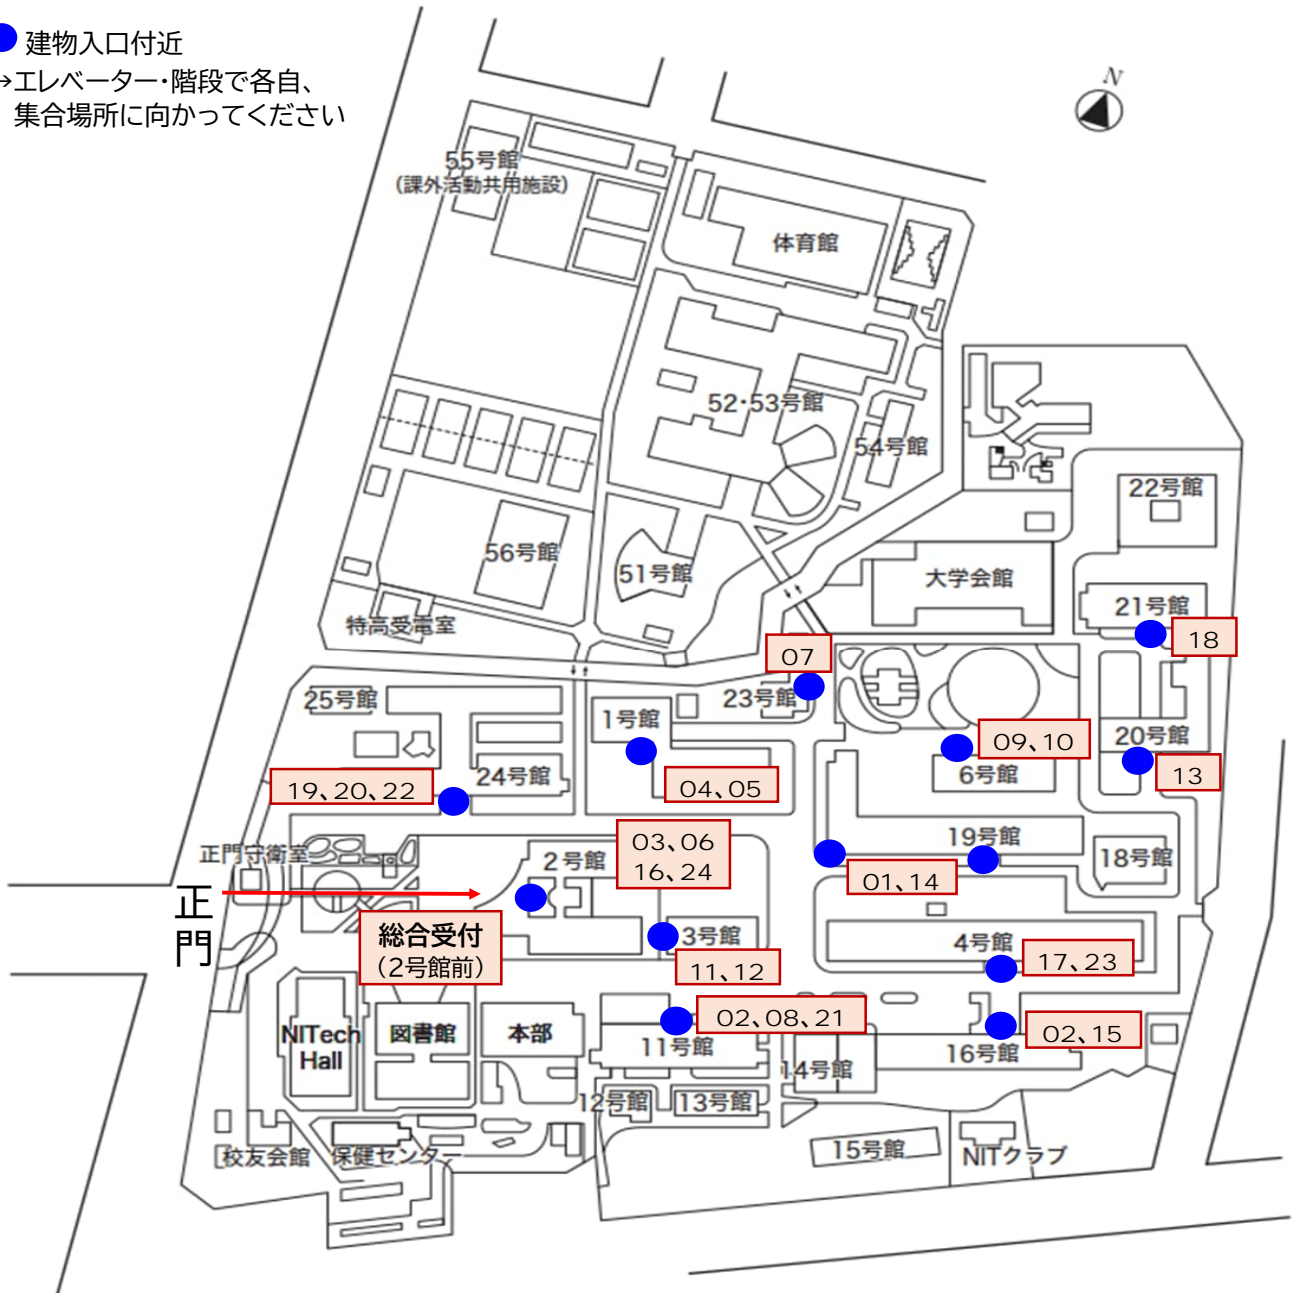

研究室一覧:研究室特別公開(13:10-13:50)

2024年度 8月オープンキャンパス

- 建物入口付近
  →エレベーター・階段で各自、
  集合場所に向かってください

**【集合場所】 ※01、02の研究室は集合場所(見学開始)が異なります。
事前にメールで連絡していますので、ご確認ください。**

- •01 → 19号館5階531室／4階412室／3階309室
- •02 → 16号館5階522室／11号館6階611室
- •03 → 2号館10階1021B室
- •04 → 1号館8階818B室
- •05 → 1号館7階703B室
- •06 → 2号館7階701B室
- •07 → 23号館2階2321室
- •08 → 11号館5階コミュニケーションスペース
- •09 → 6号館4階402号室
- •10 → 6号館8階813室
- •11 → 3号館3階301室・リフレッシュルーム
- •12 → 3号館10階1001室・リフレッシュルーム
- •13 → 20号館6階608室
- •14 → 19号館2階232室
- •15 → 16号館4階421室
- •16 → 2号館4階414A室
- •17 → 4号館5階509室
- •18 → 21号館5階524室
- •19 → 24号館1階162室
- •20 → 24号館4階418室
- •21 → 11号館4階421号室
- •22 → 24号館1階119号室
- •23 → 4号館7階アクティブラーニングルーム
- •24 → 2号館7階711号室