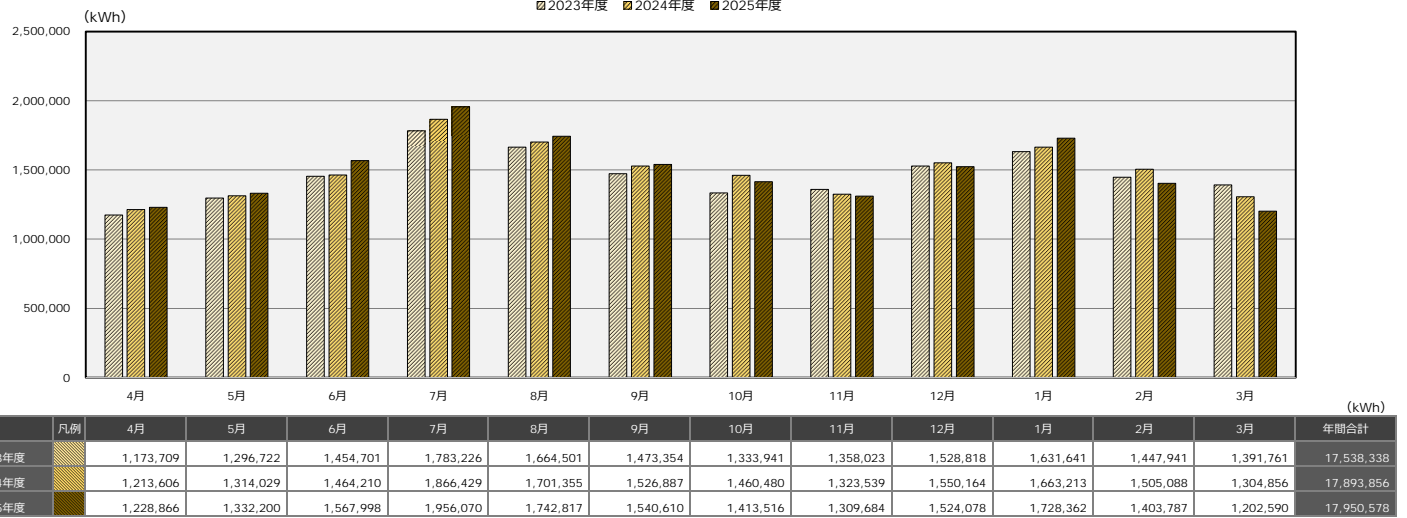

御器所団地エネルギー使用状況
電気使用量

御器所団地エネルギー使用状況
ガス使用量

御器所団地エネルギー使用状況
太陽光発電量