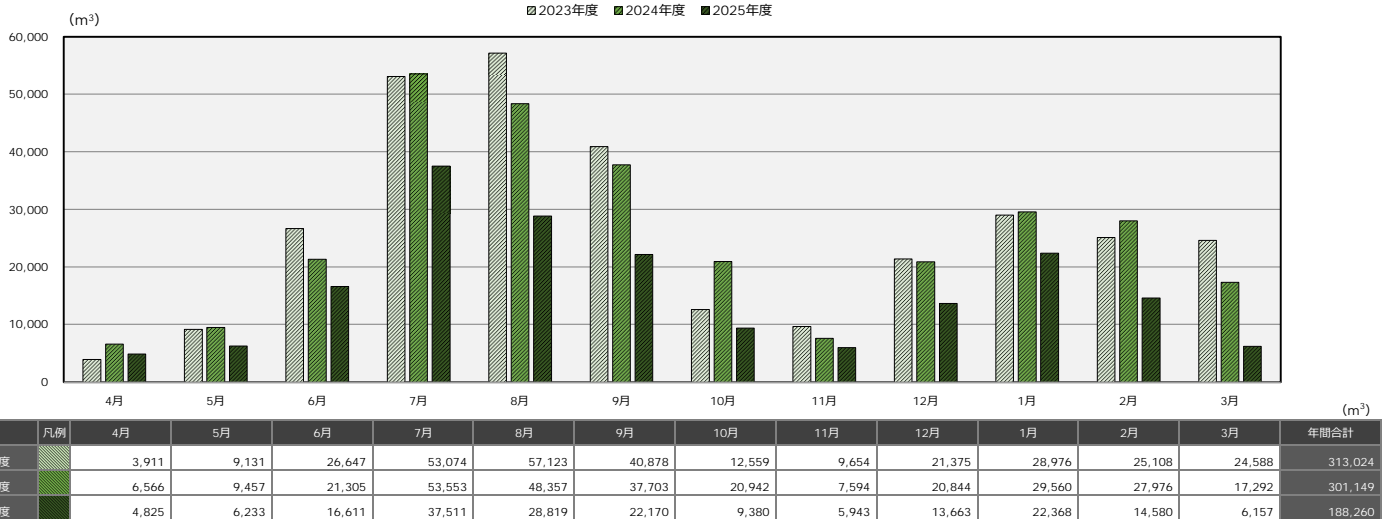

御器所団地エネルギー使用状況
電気使用量

御器所団地エネルギー使用状況
ガス使用量

御器所団地エネルギー使用状況
太陽光発電量