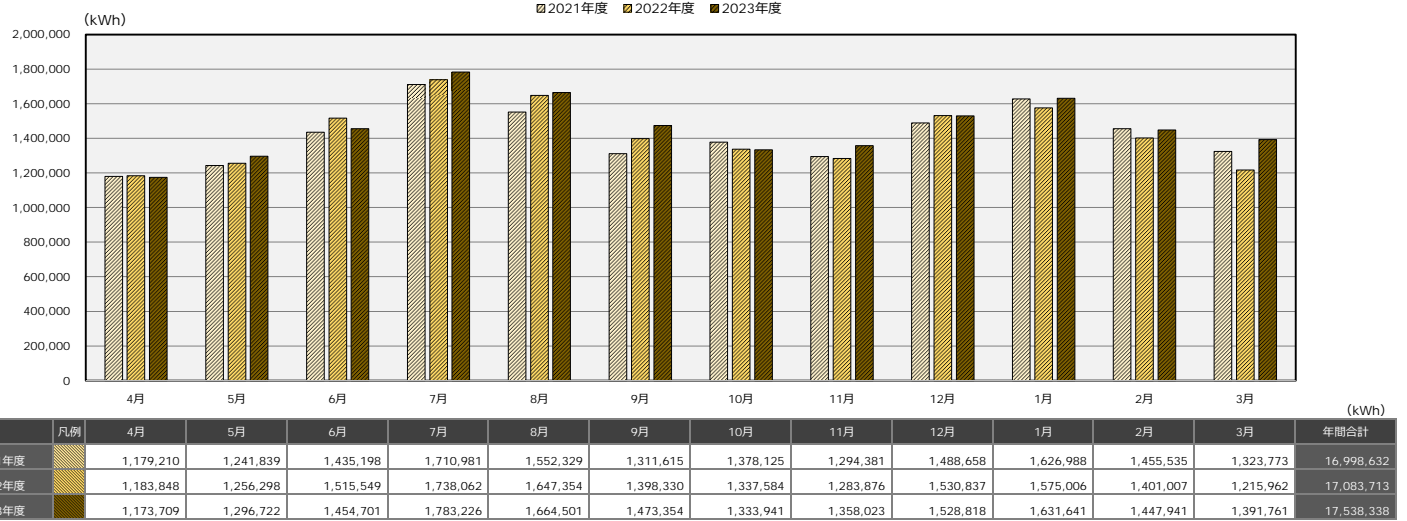

御器所団地エネルギー使用状況
電気使用量

御器所団地エネルギー使用状況
ガス使用量

御器所団地エネルギー使用状況
太陽光発電量