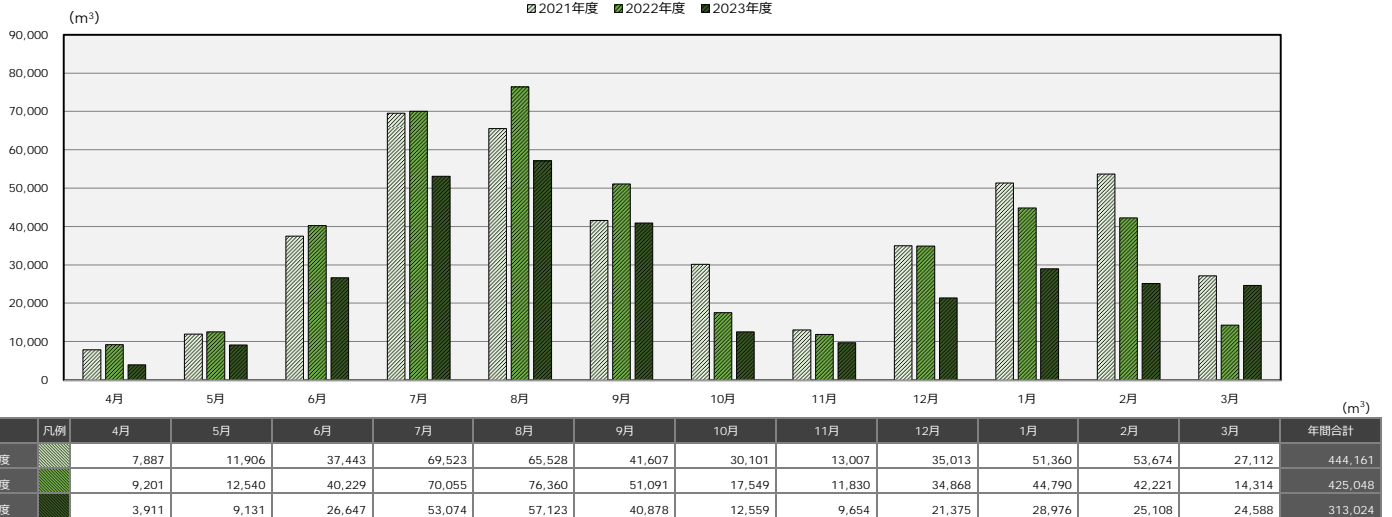

御器所団地エネルギー使用状況
電気使用量

御器所団地エネルギー使用状況
ガス使用量

御器所団地エネルギー使用状況
太陽光発電量